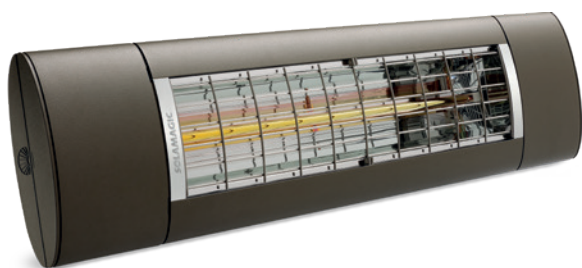

**Förpackningen innehåller:**

Värmelampa

Kabel, 1,8 meter

2 st Solamagic Quick T-beslag

Bruksanvisning

# SOLAMAGIC HORSE<sup>+</sup> 2500

Värmelamporna i HORSE<sup>+</sup>-serien är små, eleganta och effektiva lösningar som lätt integreras vid ditt stalls spolplats eller stallgång. De tar ingen stor plats och har ett passande format för de flesta stall.

## Allmän teknisk information

**Installation:** Vägg eller tak

**Effekt:** 2500 watt

**Kapacitet:** Upp till 19 m<sup>2</sup>

**Teknologi:** Solamagic högteknologiska ANIMA-IR teknologi för hästar.

**Värmeelement:** Solamagic ANIMA hög-frekvent värmeelement

## Dimensioner

1	Längd:	866 mm
2	Bredd:	200 mm
3A	Höjd:	92 mm
3B	Total Höjd:	230 mm
4	Lutningsvinkel:	+0°/±45°