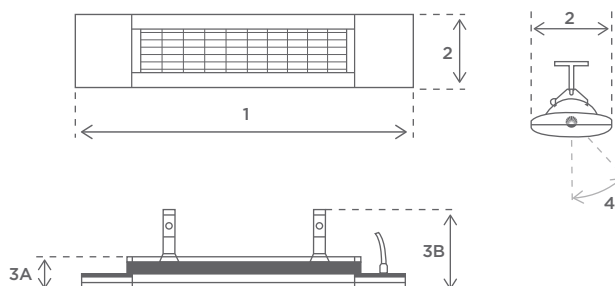

## Dimensioner

1	Längd:	866 mm
2	Bredd:	200 mm
3A	Höjd:	92 mm
3B	Total Höjd:	230 mm
4	Lutningsvinkel:	+0°/±45°