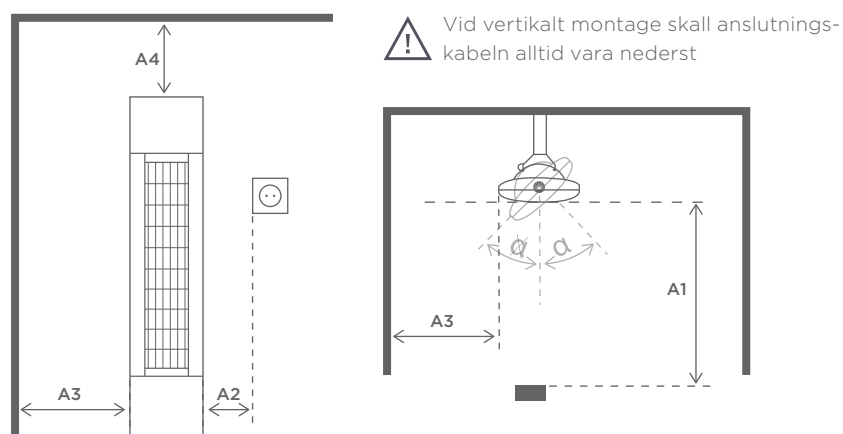

## Dimensioner

1	Längd:	866 mm
2	Bredd:	200 mm
3A	Höjd:	92 mm
3B	Total Höjd:	230 mm
4	Lutningsvinkel:	+0°/±45°

## Väggmontage

**A1:** Avstånd till värmeområde 900 mm  
**A2:** Avstånd till värmeområde 100 mm  
**A3:** Avstånd till vägg 350 mm  
**A4:** Avstånd till tak 350 mm  
**Lutningsvinkel:** +0°/±45°

**Rekommenderad  
installationshöjd:** 1,8-2,5 meter

## Takmontage

**A1:** Avstånd till värmeområde 900 mm  
**A2:** Avstånd till värmeområde 100 mm  
**A3:** Avstånd till vägg 350 mm  
**A4:** Avstånd till tak 350 mm  
**Lutningsvinkel:** +0°/±45°

**Rekommenderad  
installationshöjd:** 1,8-2,5 meter