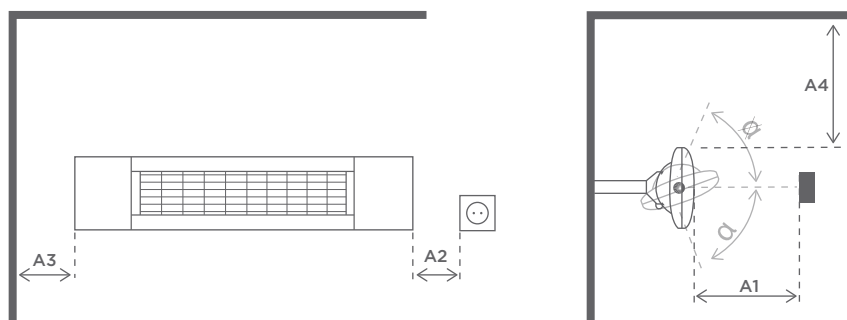

MONTERING

Solamagic HORSE⁺ 2500 kan
kan monteras på vägg eller tak

Väggmontage

A1: Avstånd till värmeområde 900 mm
A2: Avstånd till värmeområde 100 mm
A3: Avstånd till vägg 350 mm
A4: Avstånd till tak 350 mm
Lutningsvinkel: +0°/±45°

**Rekommenderad
installationshöjd:** 1,8-2,5 meter